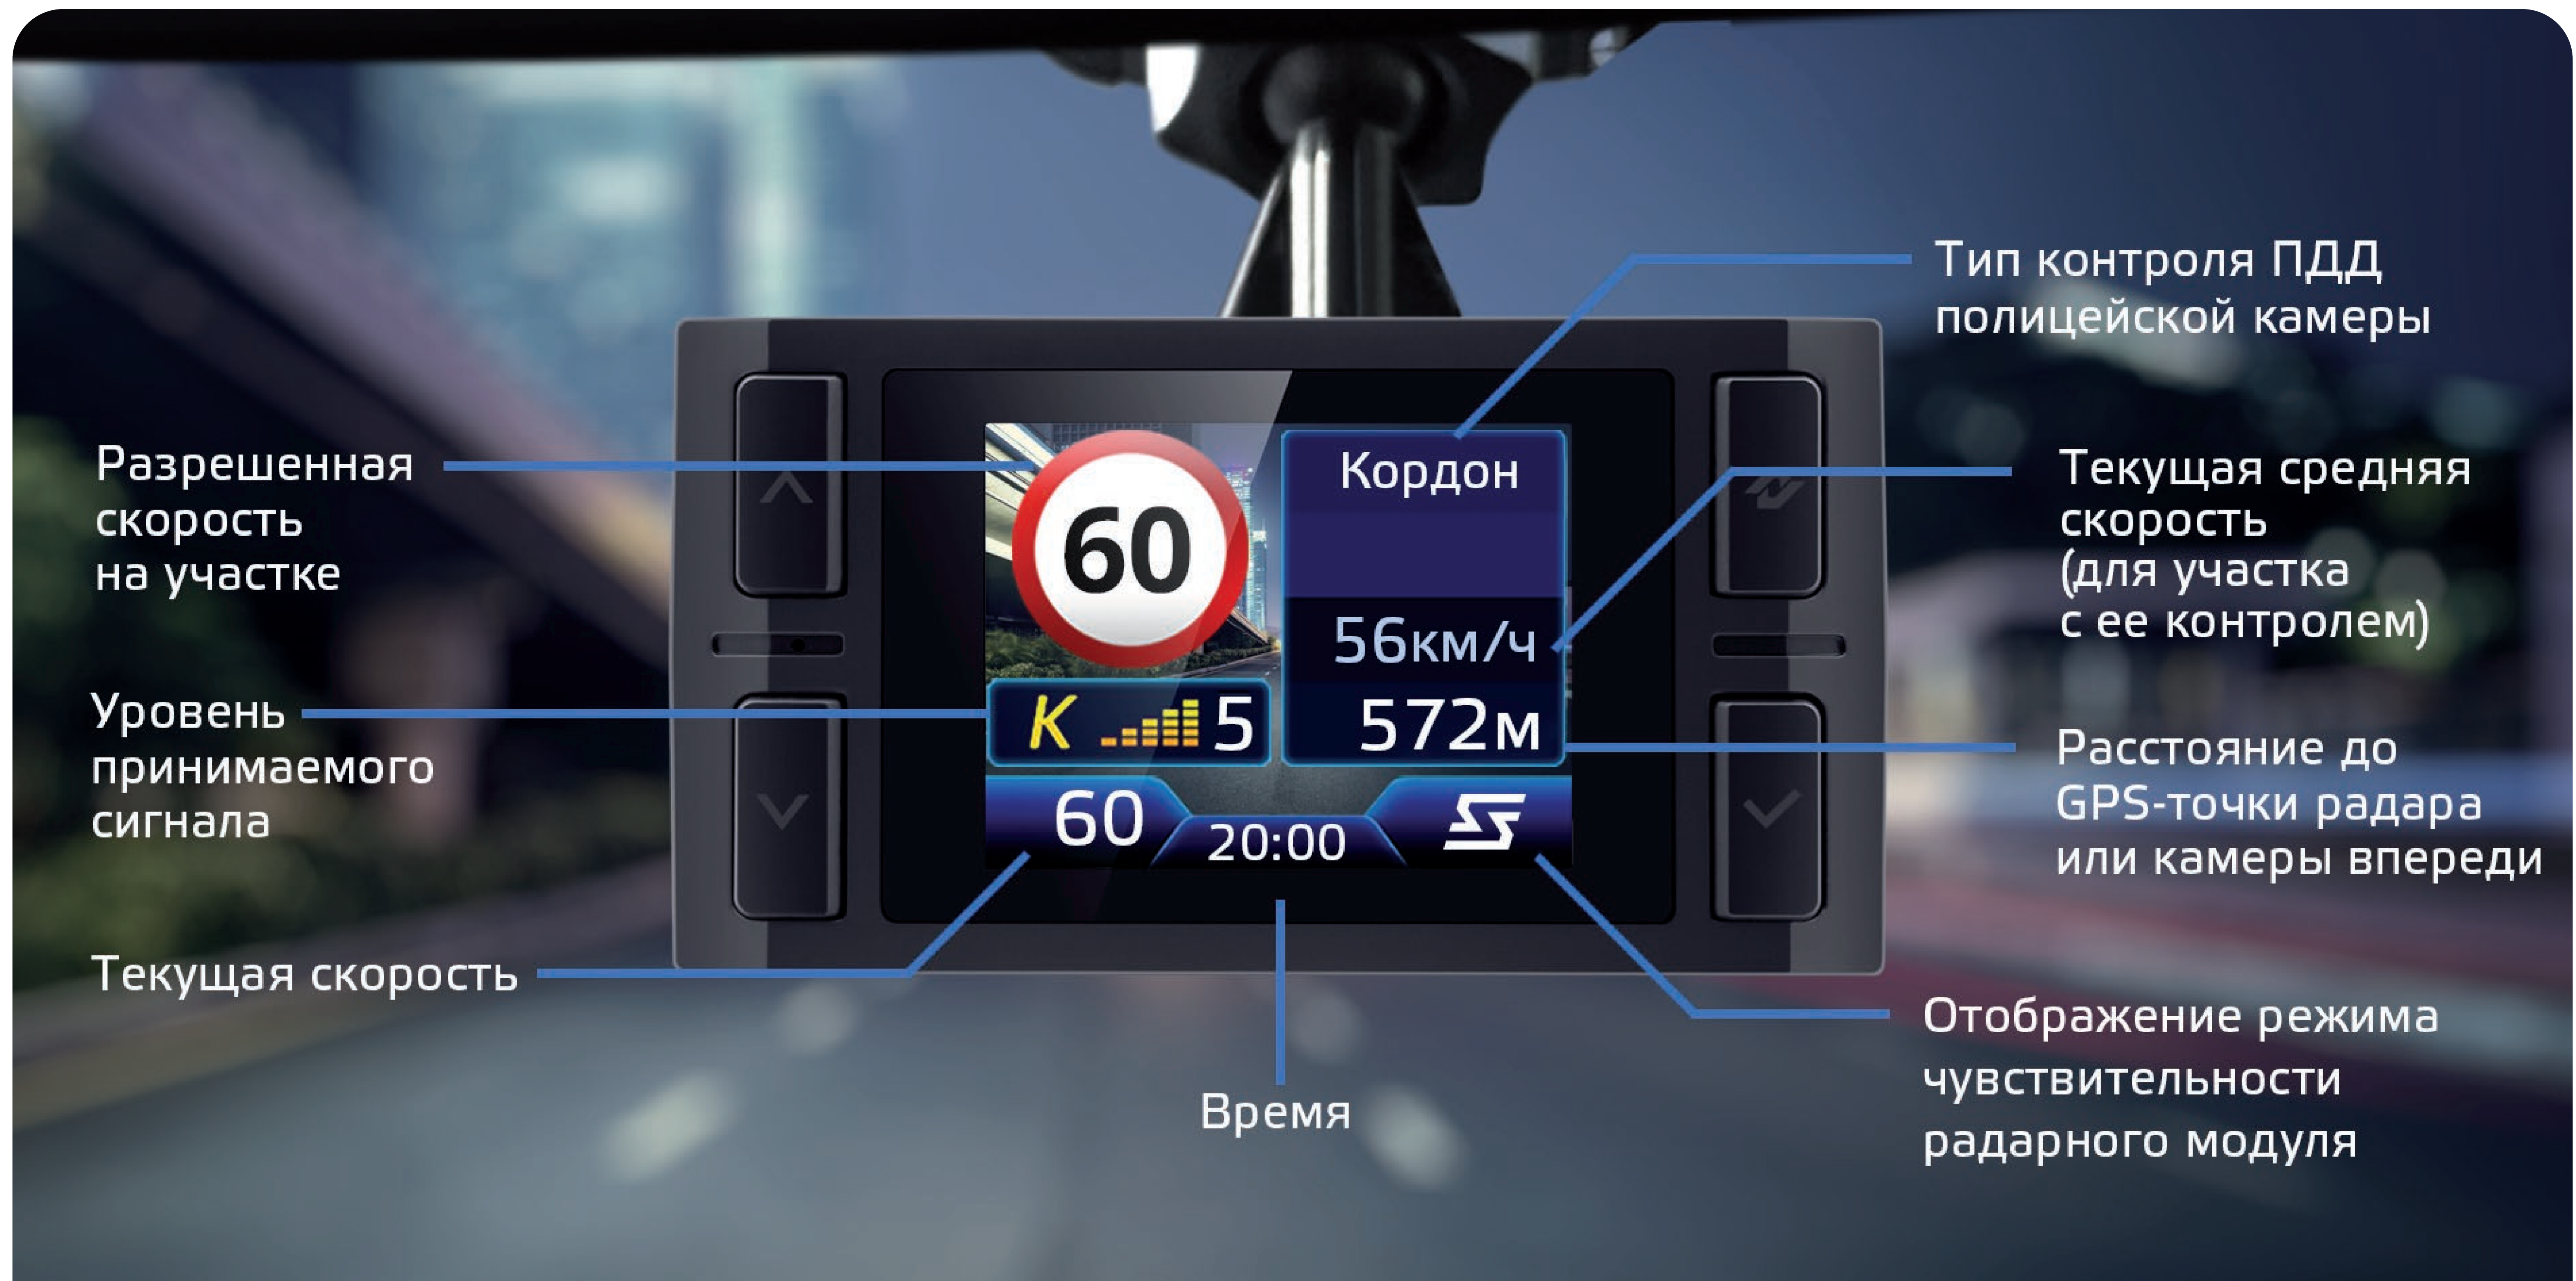

ВСЯ ВАЖНАЯ ИНФОРМАЦИЯ НА ЭКРАНЕ

Большие удобные кнопки в гибриде NEOLINE SHADOW интуитивно понятны в управлении и просты в использовании, даже во время движения. Яркий IPS-экран расположен в глубине корпуса, что защищает его от бликов и обеспечивает отличную читаемость на солнце.