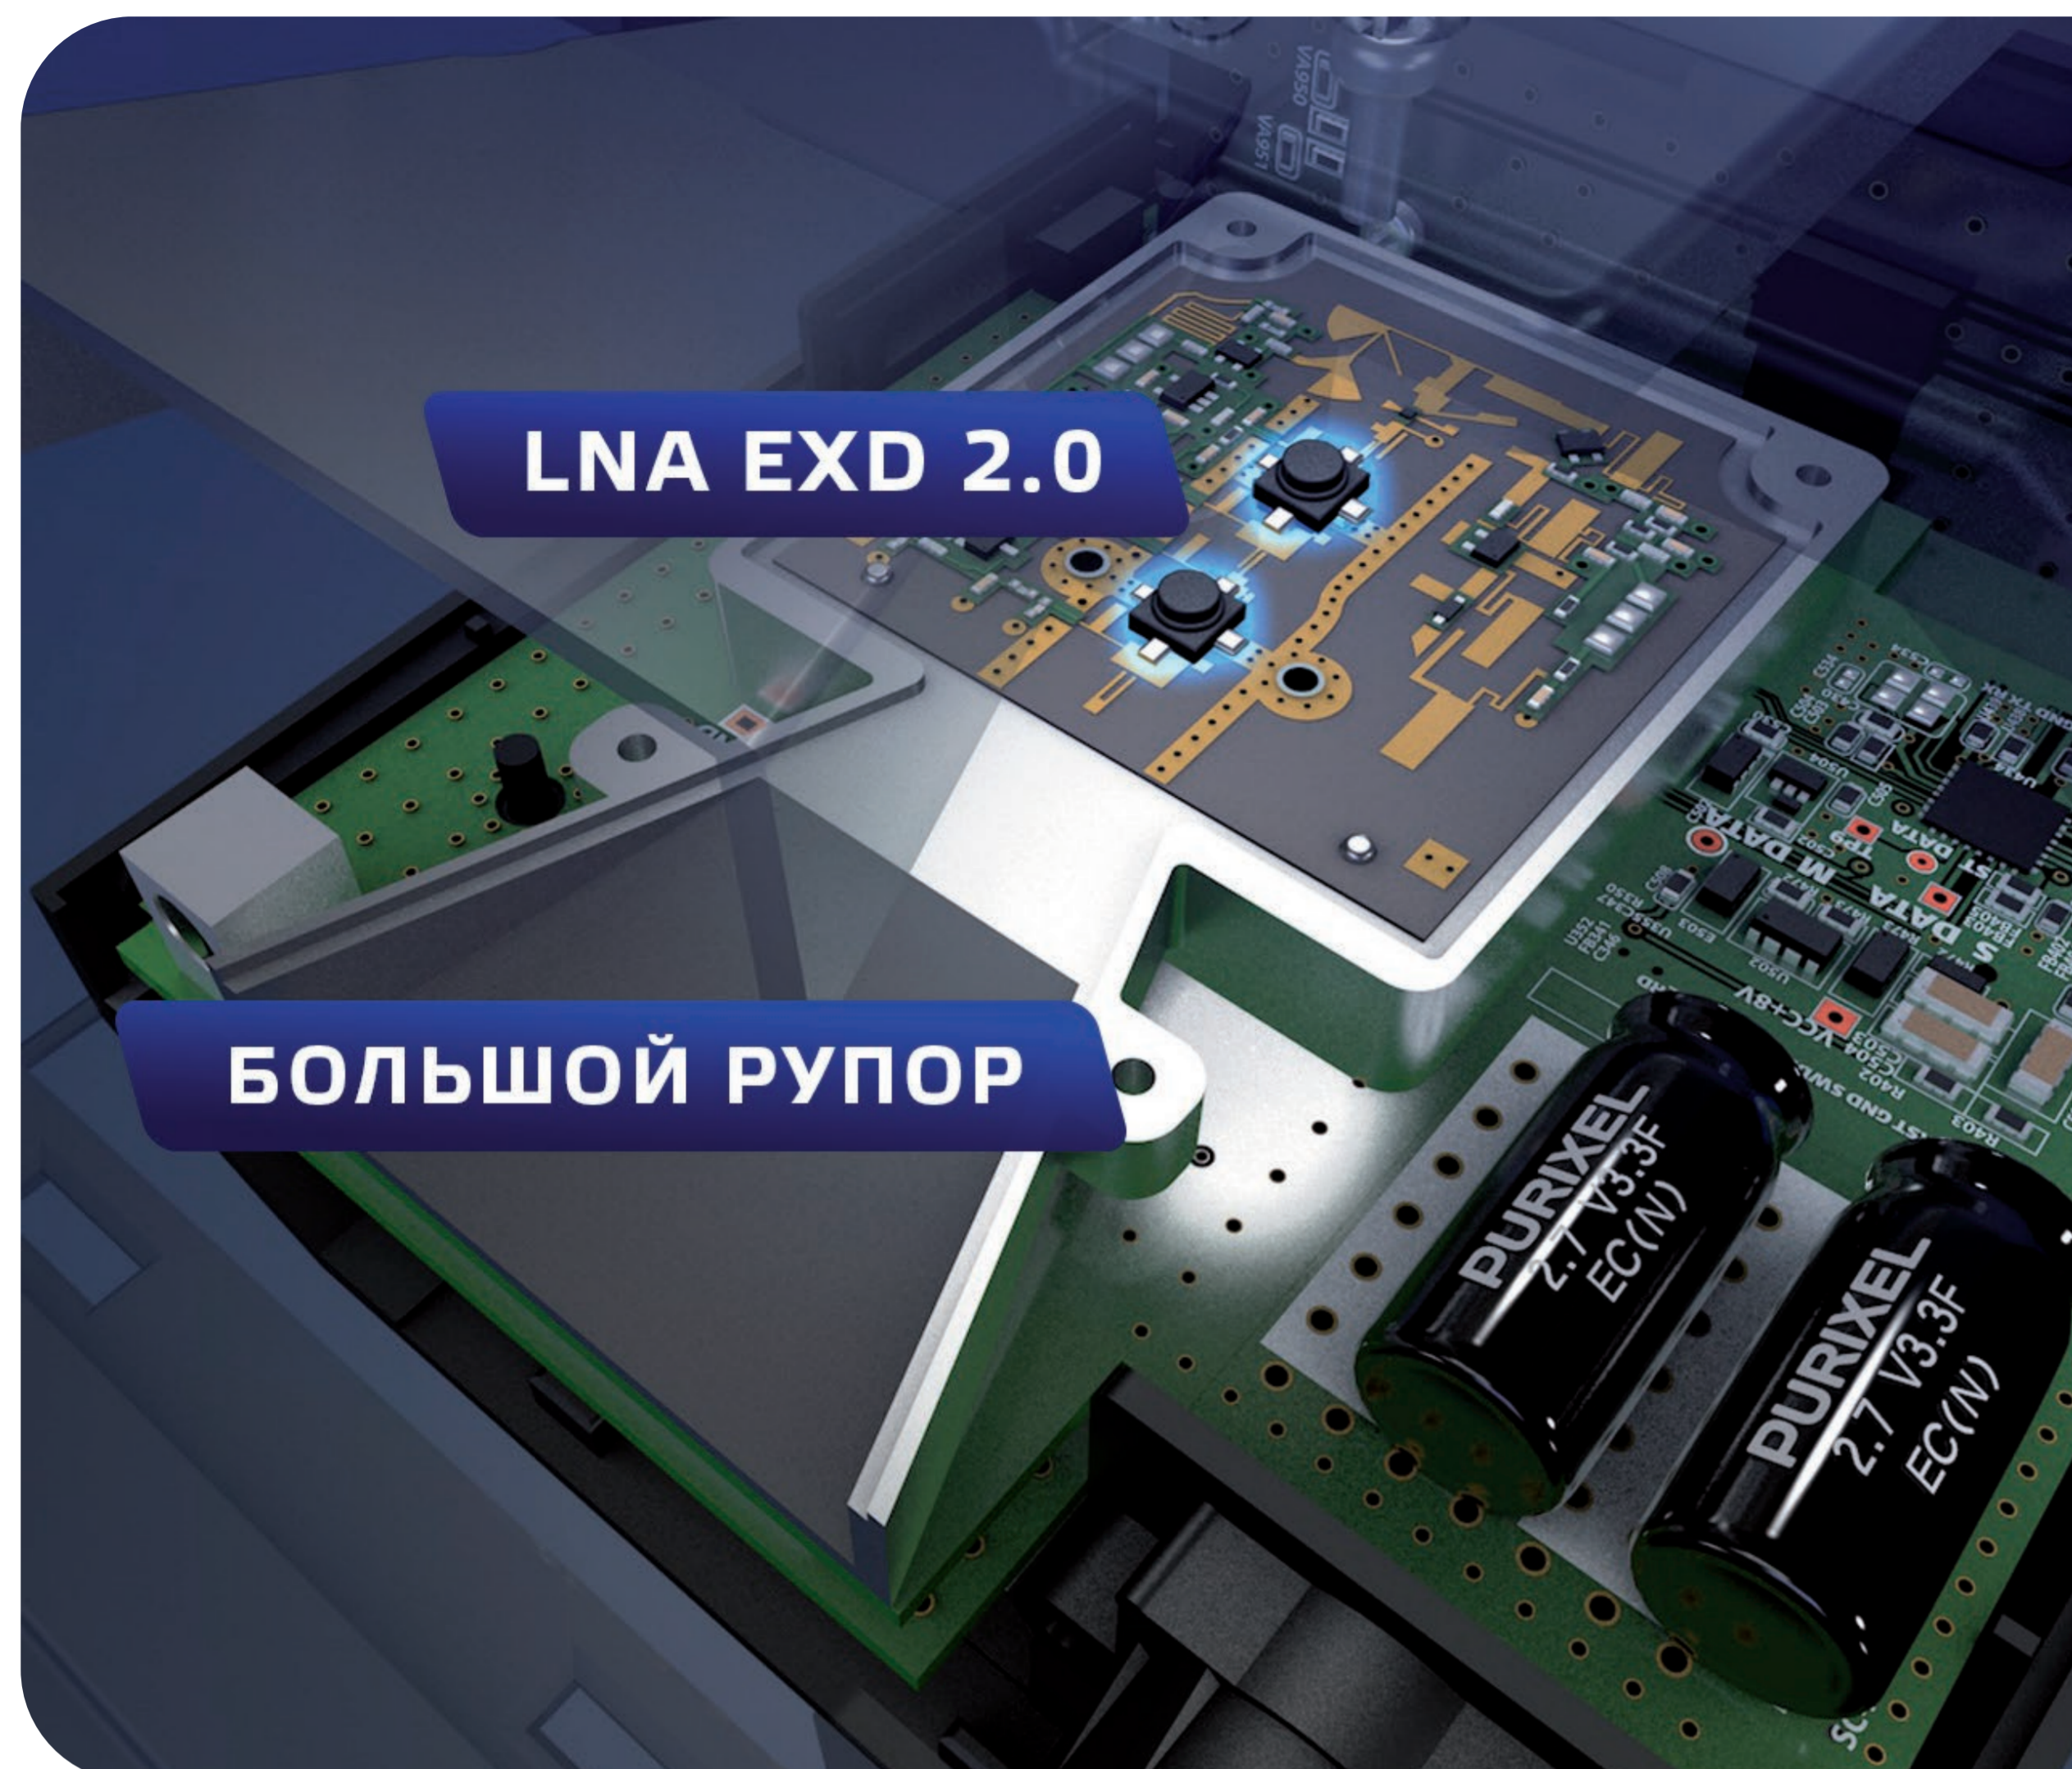

SHADOW

ФЛАГМАНСКИЙ ГИБРИД НОВОГО ПОКОЛЕНИЯ

ВАША УВЕРЕННОСТЬ ЗА РУЛЕМ

МОДУЛЬ EXD 2.0: ДВОЙНОЙ КАСКАД УСИЛИТЕЛЕЙ СИГНАЛА

Фирменный модуль EXD 2.0. В гибриде NEOLINE SHADOW установлен двойной LNA усилитель сигнала. Последовательные компоненты обработки сигнала усиливают слабые высокочастотные импульсы и одновременно с этим подавляют шумы. Дальность детектирования увеличилась до 150%, в том числе против маломощных радаров*.

Детектирование
MULTARADAR

Лазерный приемник
с усилителем

Заблаговременное
детектирование
лидара ПОЛИСКАН

ФЛАГМАНСКАЯ FULL HD ВИДЕОСЪЕМКА

Гибрид NEOLINE SHADOW ведет съемку в разрешении Full HD с повышенным битрейтом. Модель оснащена матрицей Sony Exmor с высокой светочувствительностью для детальной и светлой картинки в темноте. Во время ночной съемки уменьшается количество засветов и размытий от фонарей и фар.