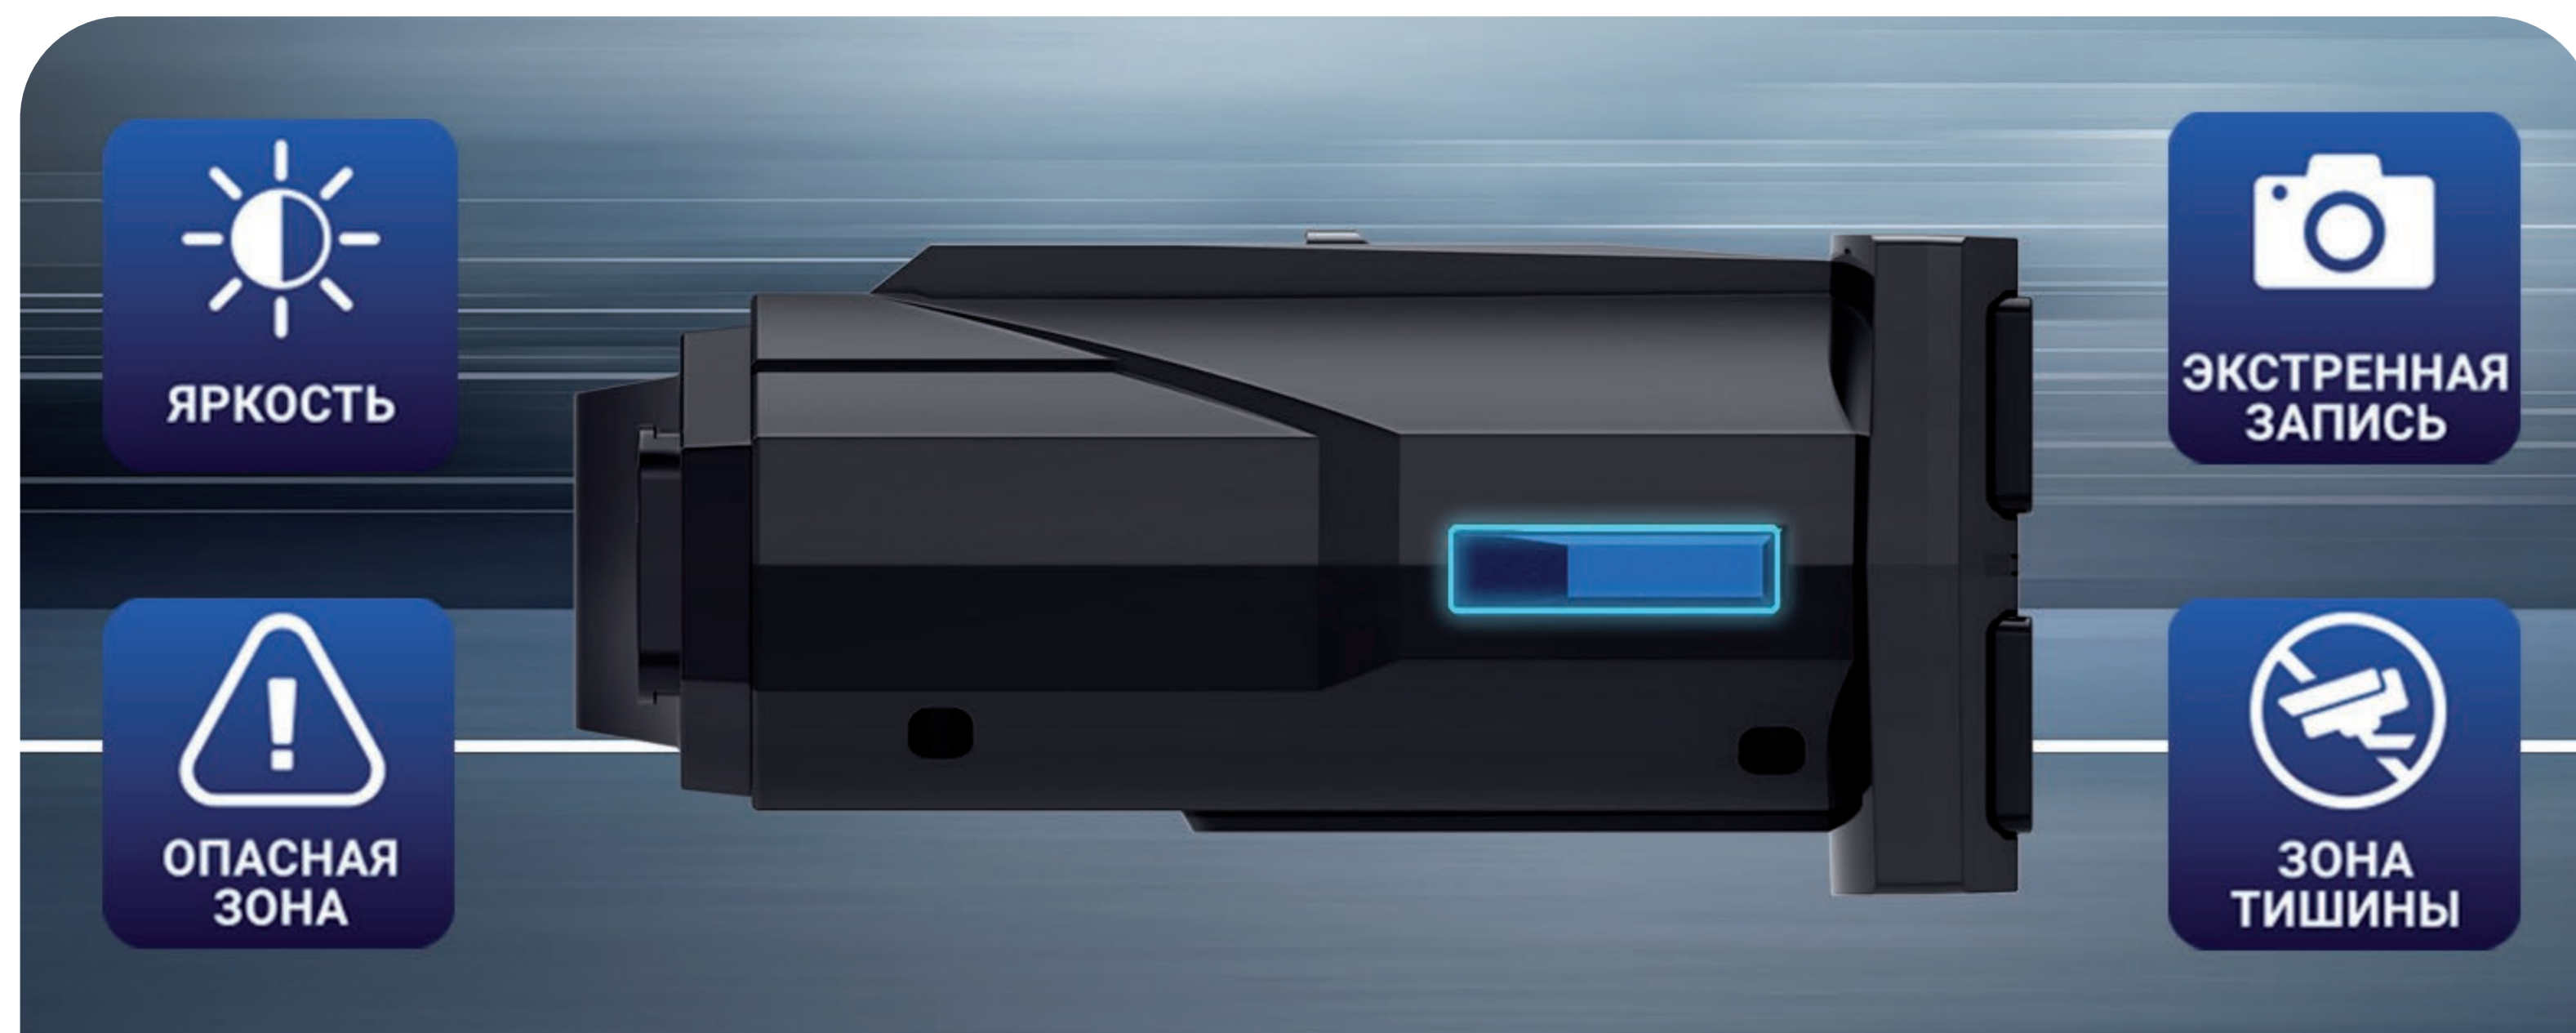

КНОПКА HOT-KEY

Клавиша с возможностью назначить одну из четырех функций для быстрого доступа. Доступно изменение яркости дисплея, добавление или удаление «Опасной зоны», «Зоны тишины», а также экстренная запись видео.