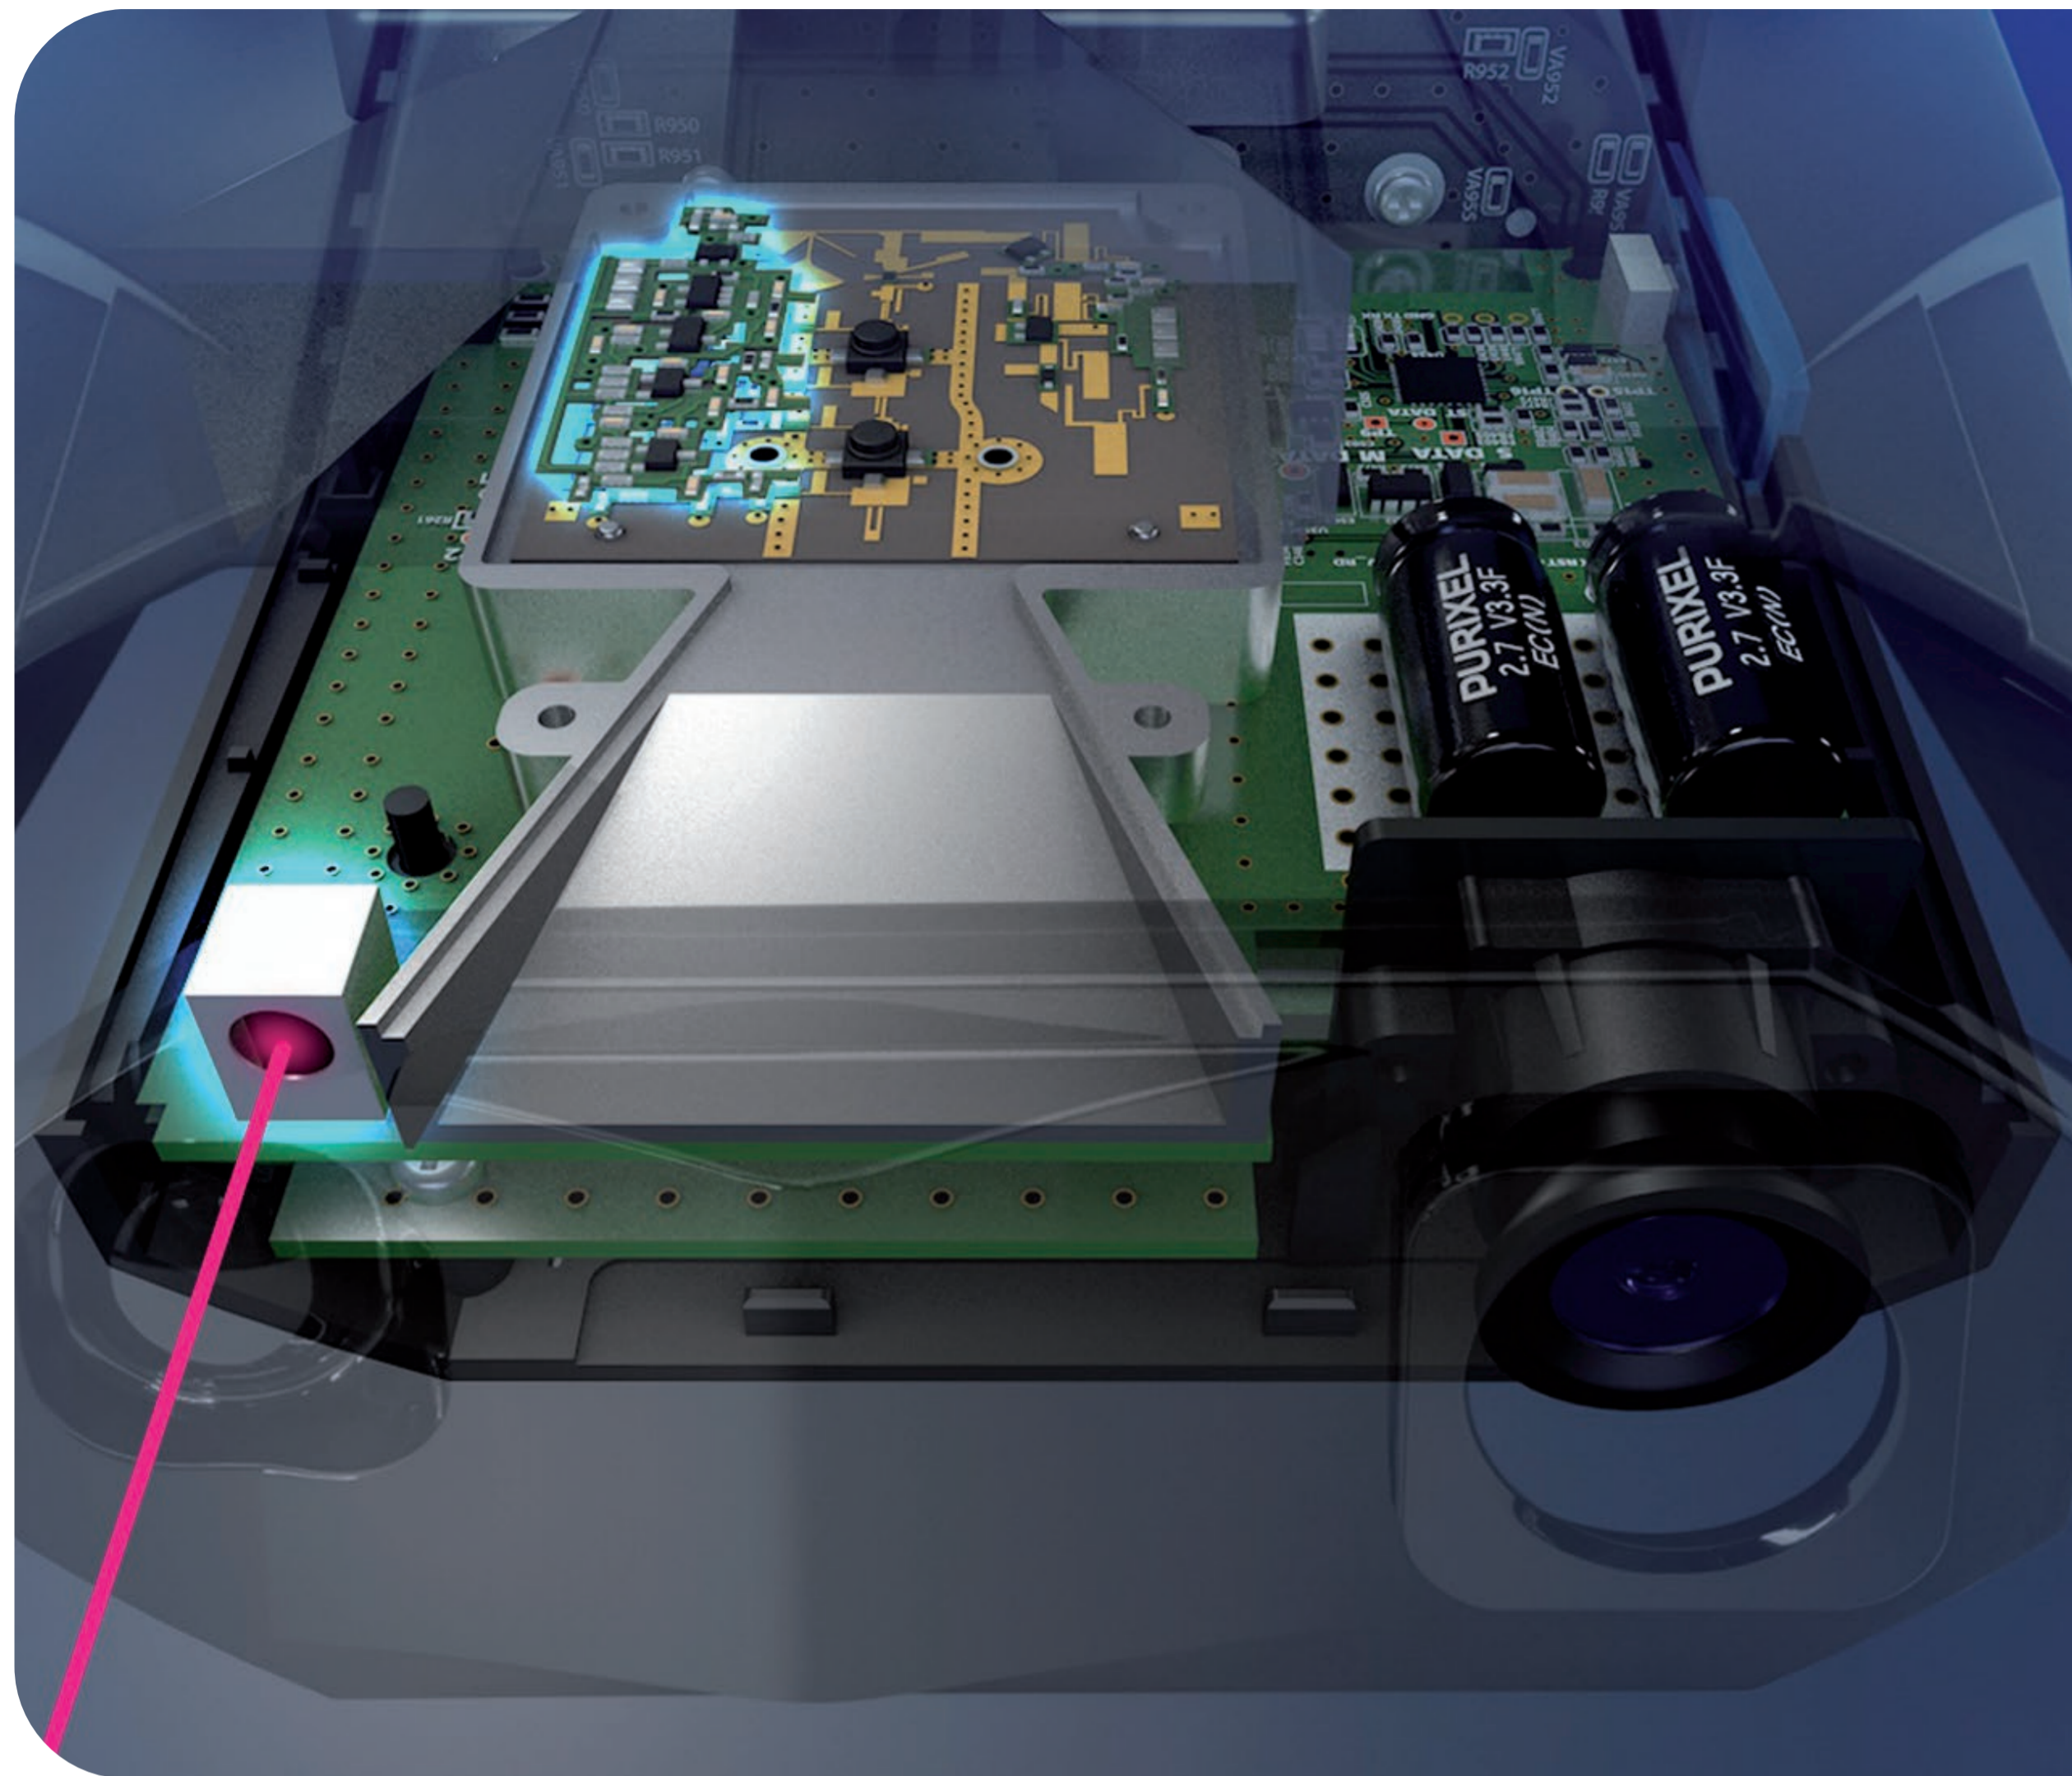

SHADOW

ФЛАГМАНСКИЙ ГИБРИД НОВОГО ПОКОЛЕНИЯ

ВАША УВЕРЕННОСТЬ ЗА РУЛЕМ

МОДУЛЬ EXD 2.0: ДВОЙНОЙ КАСКАД УСИЛИТЕЛЕЙ СИГНАЛА

Фирменный модуль EXD 2.0. В гибриде NEOLINE SHADOW установлен двойной LNA усилитель сигнала. Последовательные компоненты обработки сигнала усиливают слабые высокочастотные импульсы и одновременно с этим подавляют шумы. Дальность детектирования увеличилась до 150%, в том числе против маломощных радаров*.

*В сравнении с обычным радаром-детектором.

Усиление слабых сигналов

Большой рупор

Высокая дальность

ПОЛНАЯ БИБЛИОТЕКА СИГНАТУР

25 радарных сигнатур для точного определения моделей всех известных радарных комплексов, применяемых в России. Гибрид обеспечивает точное распознавание всех новейших полицейских радаров, в том числе малозумных: КОРДОН ПРО, КОРДОН КРОСС, СКАТ 2023, АТОМ-ИС, ОРАКУЛ-ИНСАЙТ, MULTARADAR CD и других.

Цифровая обработка DAC

Сигнатуры всех известных радаров в России

Специальный "Сигнатурный" режим

ПРОДВИНУТАЯ РАДАРНАЯ ПЛАТФОРМА

В NEOLINE SHADOW интегрирован специальный модуль для уверенного детектирования трудноуловимых комплексов MULTARADAR. Дополнительно установлен лазерный приемник с усилителем для обнаружения лазерных радаров ПОЛИСКАН, даже «в спину».

Детектирование
MULTARADAR

Лазерный приемник
с усилителем

Заблаговременное
детектирование
лидара ПОЛИСКАН

ФЛАГМАНСКАЯ FULL HD ВИДЕОСЪЕМКА

Гибрид NEOLINE SHADOW ведет съемку в разрешении Full HD с повышенным битрейтом. Модель оснащена матрицей Sony Exmor с высокой светочувствительностью для детальной и светлой картинки в темноте. Во время ночной съемки уменьшается количество засветов и размытий от фонарей и фар.