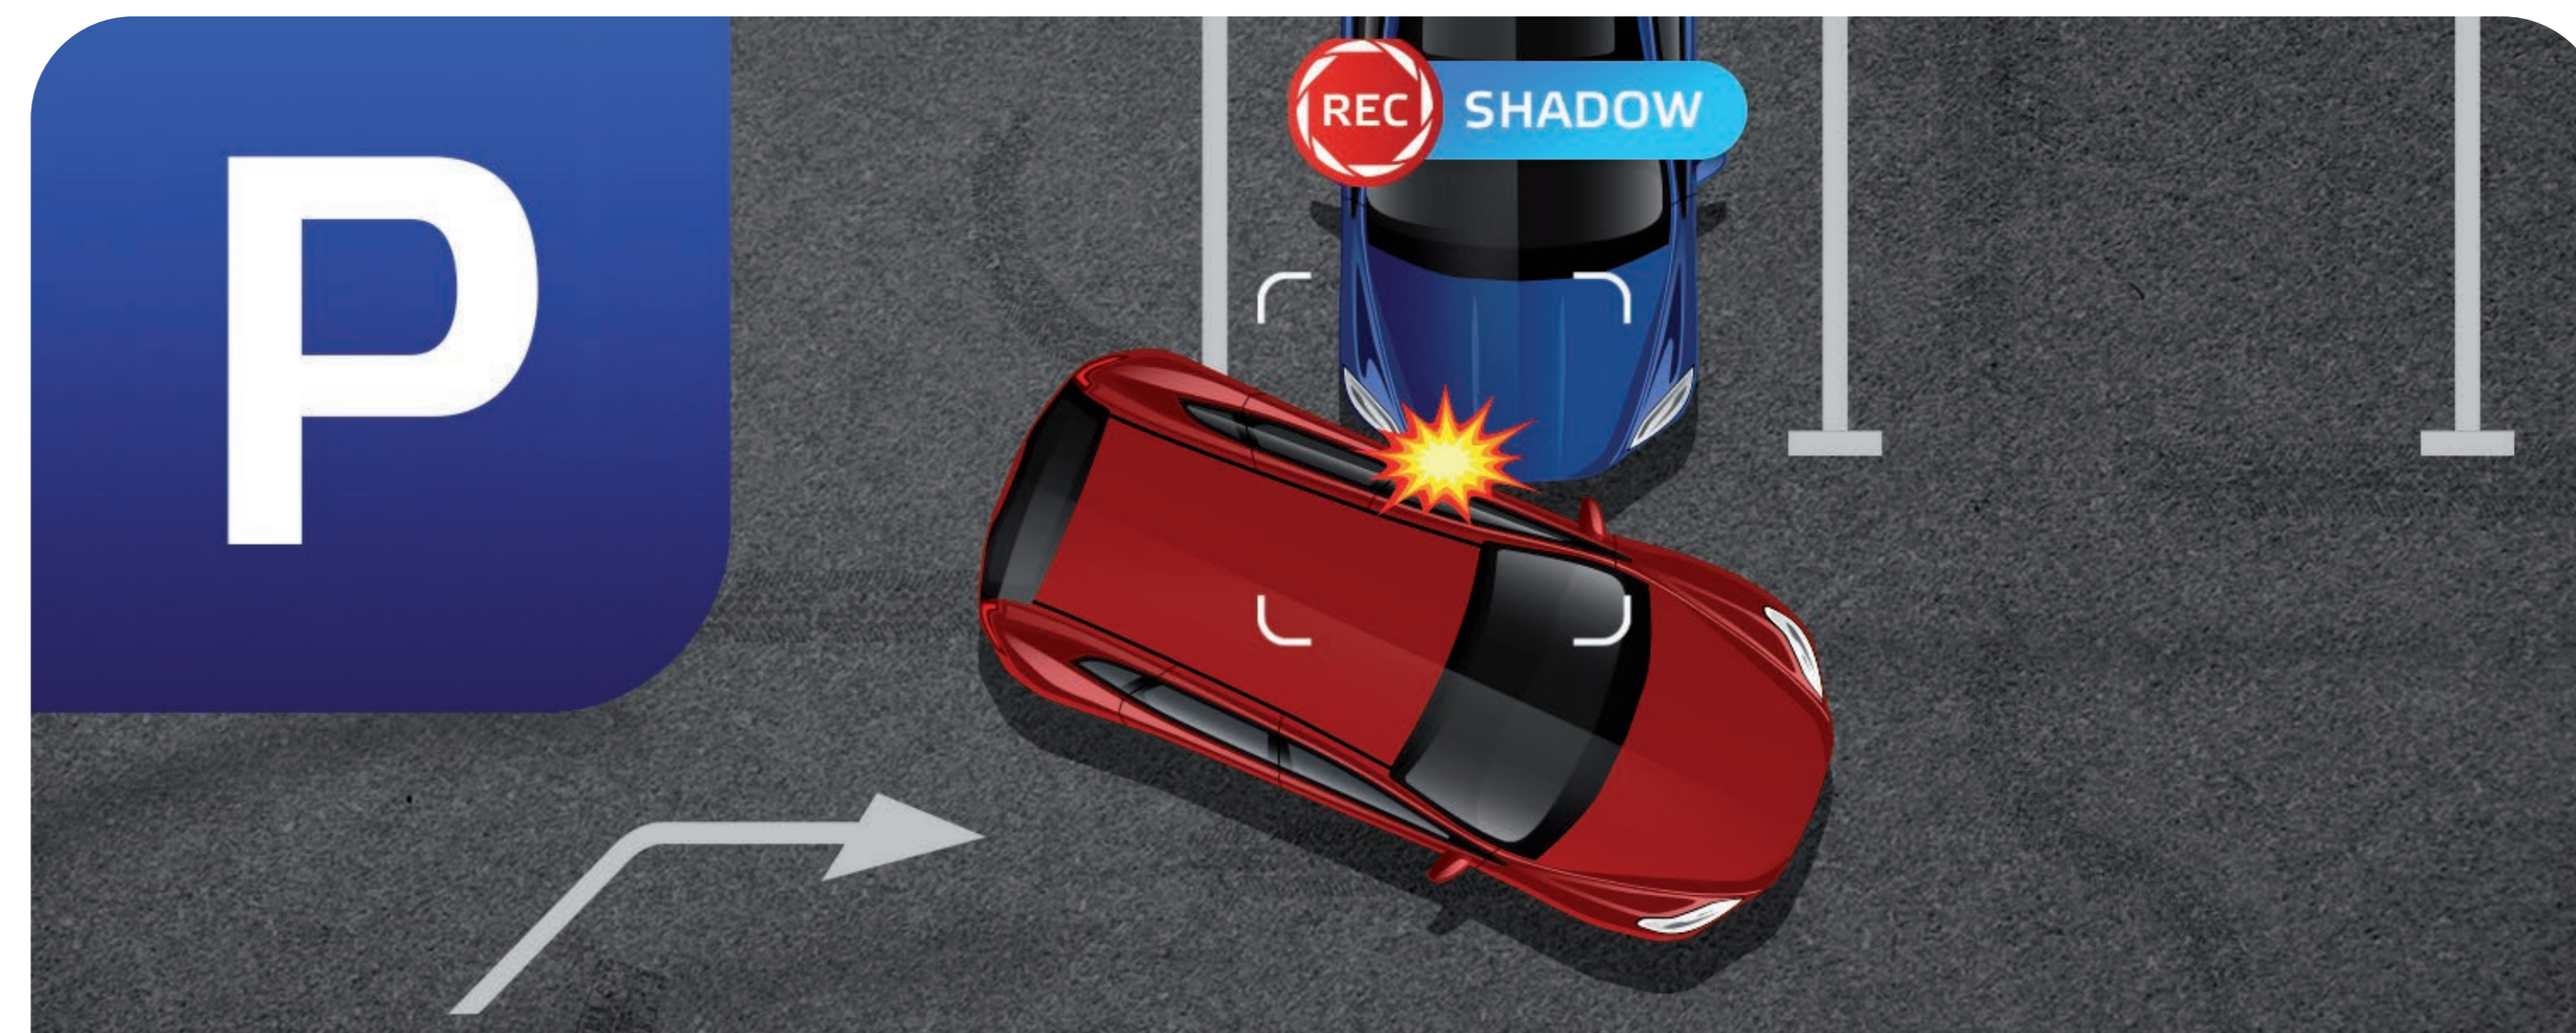

РЕЖИМ ПАРКОВОЧНОЙ СЪЕМКИ

Круглосуточное охранное видеонаблюдение с помощью NEOLINE SHADOW позволит отследить вандалов и неумелых парковщиков. Съёмка включается автоматически при срабатывании датчика удара или движения в кадре*. Файл с видео сохраняется с защитой от удаления. Высокое качество записи позволяет рассмотреть лицо или госномер машины даже ночью.